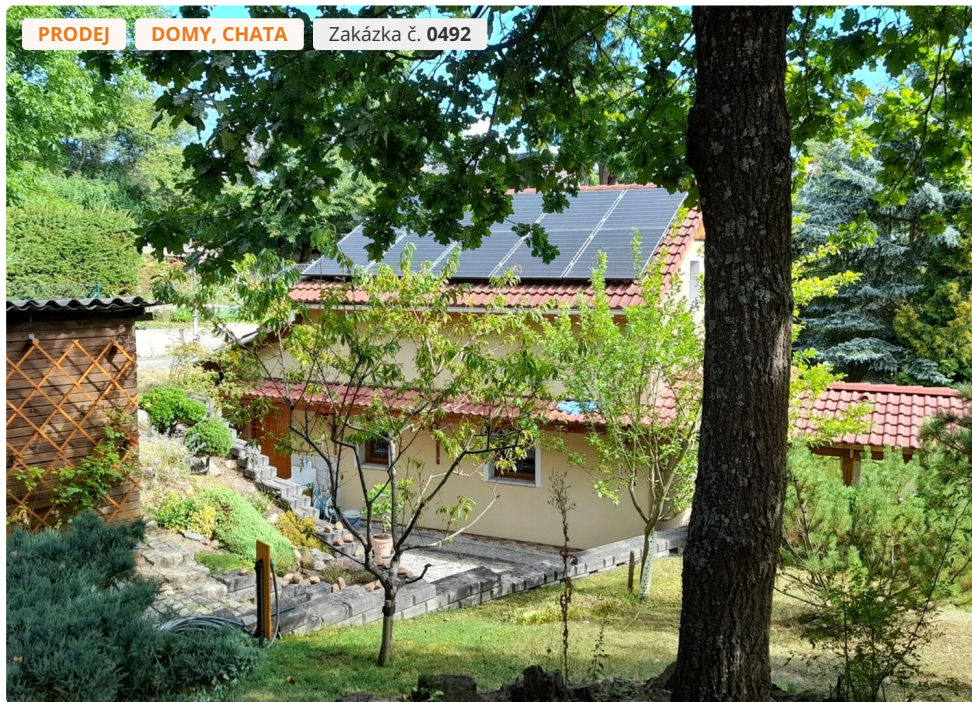

Výjimečná chata pro celoroční užívání u Hracholuské přehrady – Blahousty.

PRODEJ

DOMY, CHATA

Zakázka č. 0492

 Lokality
Erpužice

7 500 000 Kč

Výjimečné místo pro odpočinek, soukromí i celoroční bydlení v srdci přírody. Pouhých 150 metrů od Hracholuské přehrady, v klidné lokalitě u obce Blahousty, se nachází rekreační chata, která spojuje komfort moderního bydlení, s jedinečnou atmosférou absolutního klidu. Nemovitost prošla modernizací zaměřenou na komfort i soběstačnost: • v roce 2023 byly dány do provozu nainstalované fotovoltaické panely pro výrobu vlastní elektřiny s úložnou baterií 7,1 kW/h • vlastní vrt je osazen novým čerpadlem (stále v záruce) • v technické místnosti je na přívodu vody instalován systém tří filtrů a UV lampa pro úpravu vody • nové oplocení po celém obvodu pozemku zajišťuje maximální soukromí Chata s eurookny a vinným sklípkem prošla kompletní rekonstrukcí. Součástí je zastřešená terasa s krbem, přístřešek pro auto, zateplená garáž pro kola a m...

Jana Jandová

Neváhejte mě kontaktovat:

 721 244 180

 jana.jandova@elitemanagement.cz

www.elitemanagement.cz

Na Pankráci 808/20, 140 00 Praha 4 - Nusle

Parametry

Umístění	Klidná část obce
Zastavěná plocha	40 m ²
Užitná plocha	70 m ²
Plocha pozemku	698 m ²
Počet podlaží objektu	2